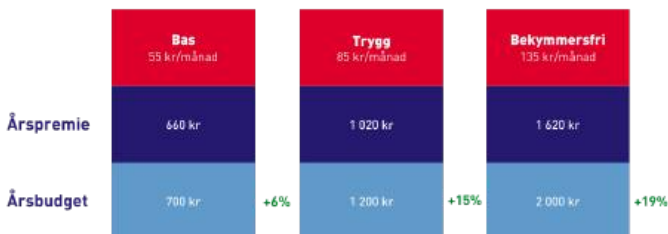

100% BEKYMERSFRI. UTAN NÅGRA OM OCH MEN.

- > Helförsäkring med varje BusinessBike - alltid 0 kr i självrisk och utan åldersavdrag
- > Alltid nyvärde vid total förlust eller stöld
- > Mobilitetsgaranti med ersättning för transport och hyrcykel
- > Servicepaket som tillval för service och reparationer
- > Flexibel incidenthantering med arbetsgivare

VÅRA VALBARA SERVICEPAKET – FÖR EN ÄN MER BEKYMERSFRI FÖRMÅNSCYKEL

Vi ger dig extra servicebidrag på din månatliga servicepremie och budgeten kan utnyttjas fritt för varje 12-mån period under leasingperioden hos någon av våra anslutna återförsäljare för service och reparation inkl. reservdelar.